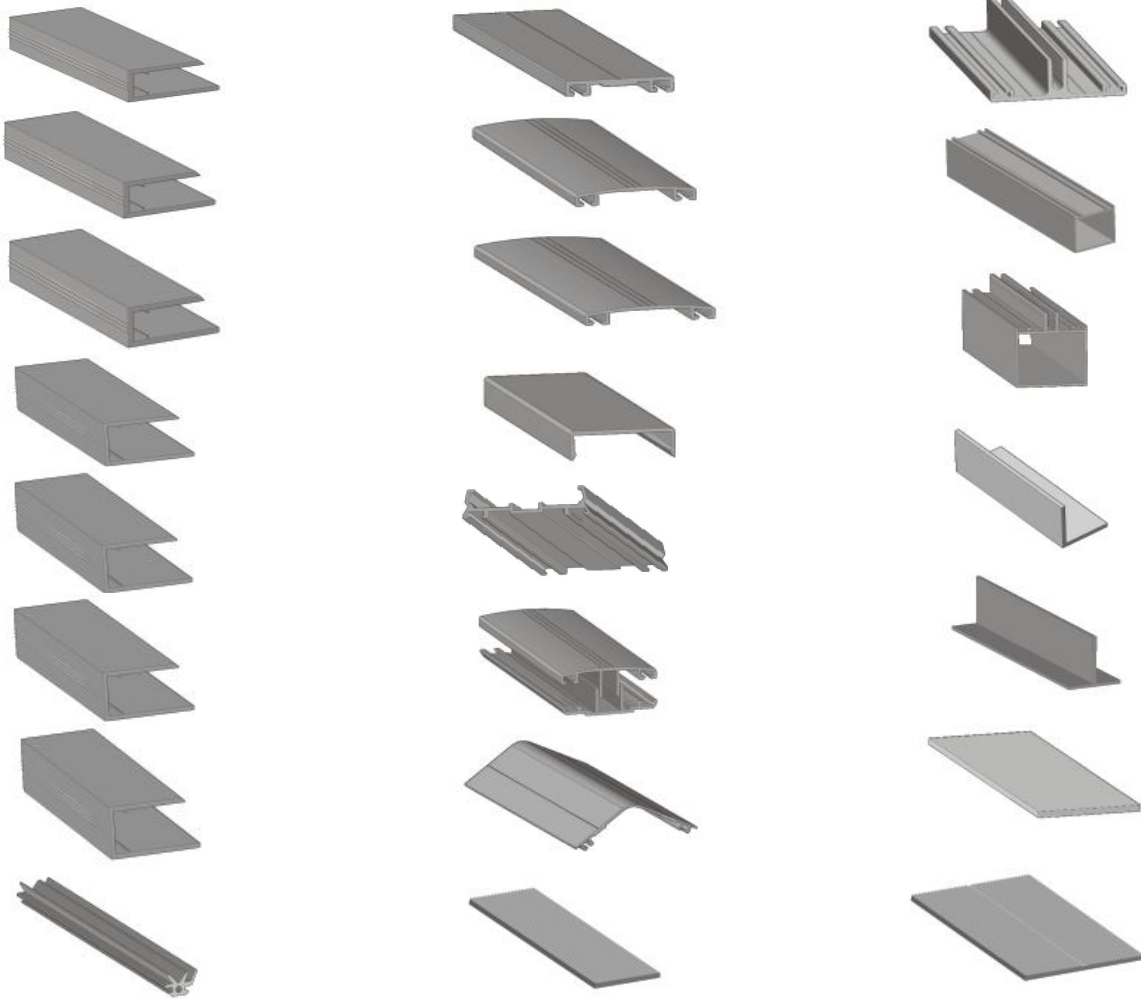

КАТАЛОГ ПРОДУКЦІЇ ТМ СОЛІДПРОФ на 12.05.2011

Фарбування по RAL
Спеціальні розміри
Профіль під замовлення
Ущільнювач під замовлення
Варіанти вузлів кріплень

Гарантія якості
Сертифікація
Термін експлуатації
Прорахунок об'єктів
Порізка, упаковка, доставка