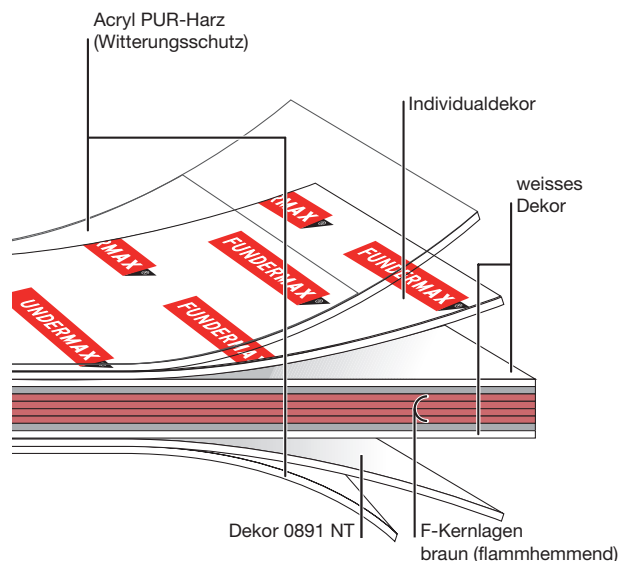

Dreidimensionale
Effekte mit
FunderMax
Individualdekor

for
people
who
create

exterior

Individualdekore mit dreidimensionalem Effekt

Lassen Sie sich inspirieren

FunderMax hat mit einem Designstudio eine Kollektion mit Individualdekoren entwickelt. Speziell für den Einsatz in der Aussenanwendung wie Fassade und Balkon sind nun 10 Dekore in Hinblick auf dreidimensionale Wirkung in das Produktprogramm aufgenommen worden.

Die Qualität der Platten entspricht exakt der Max Exterior Platte gemäß EN 438-6 mit doppelt gehärteter NT Oberfläche.

In diesem Folder sehen Sie die Dekore im Plattenformat 2800 x 1300 mm, sowie einen Ausschnitt im A4-Format abgebildet. Bei den anderen verfügbaren Plattenformaten werden die Dekore entweder mit entsprechend verlängertem Motiv oder einem Ausschnitt produziert.

Natürlich können alle gezeigten Dekore auch in der Innenanwendung genützt werden und als Schichtstoffplatte (HPL) oder Max Compact Interior produziert werden.

Aufbau der Max Exterior Fassadeplatte mit Individualdekor

Legende

- A = Transportschutzfolienkaschierung mit Aufpreis möglich.
- R = Dieses Dekor ist richtungsorientiert. Bitte bei Optimierung und Zuschnitt beachten.
- N = Dieses Dekor ist richtungslos. Sie können es beim Zuschnitt drehen.
- ◆ = Auftragsfertigung. Lieferzeit auf Anfrage